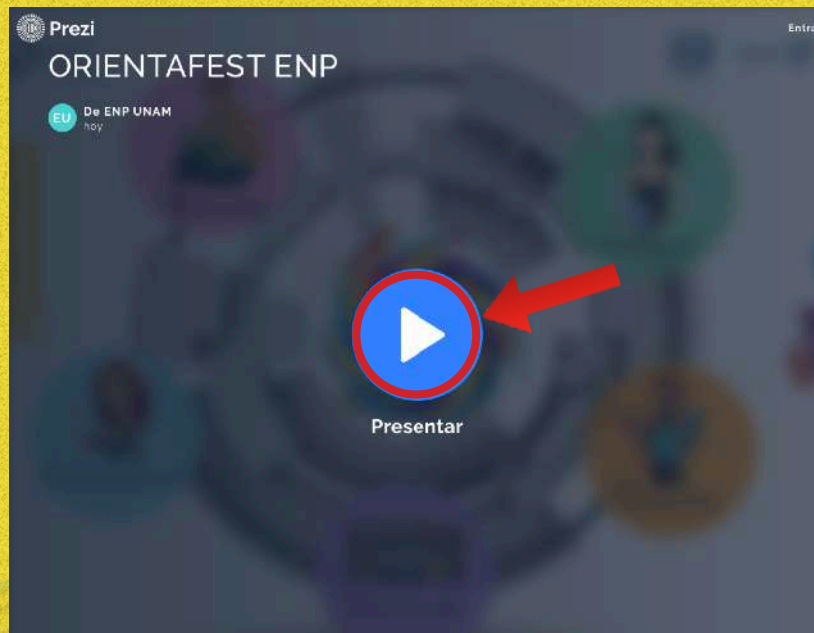

## INSTRUCCIONES PARA NAVEGAR EN EL SITIO

**Universidad Nacional  
Autónoma de México**

1. Ingresa al sitio a través del siguiente enlace: <http://www.orienta.enp.unam.mx/inicio>
2. Ahí harás clic en el primer banner que aparece:

3. Ahora verás la siguiente imagen, en la cual deberás hacer clic sobre el botón de Play para iniciar la navegación con el recurso:

4. Con el clic anterior ya estarás dentro de Prezi y ahora sólo hay que dar clic en el botón "Presentar":

8. En todo momento podrá usar los iconos emergentes que aparecen en el costado derecho del Prezi, para regresar al menú principal o regresar al nivel anterior, según necesites.

9. Hay una excepción en donde desaparecen los iconos emergentes, que es cuando se está reproduciendo un video, en ese caso tendrás que regresar un nivel con las flechas de navegación que aparecen abajo. En todos los demás casos tendrás disponibles los iconos.