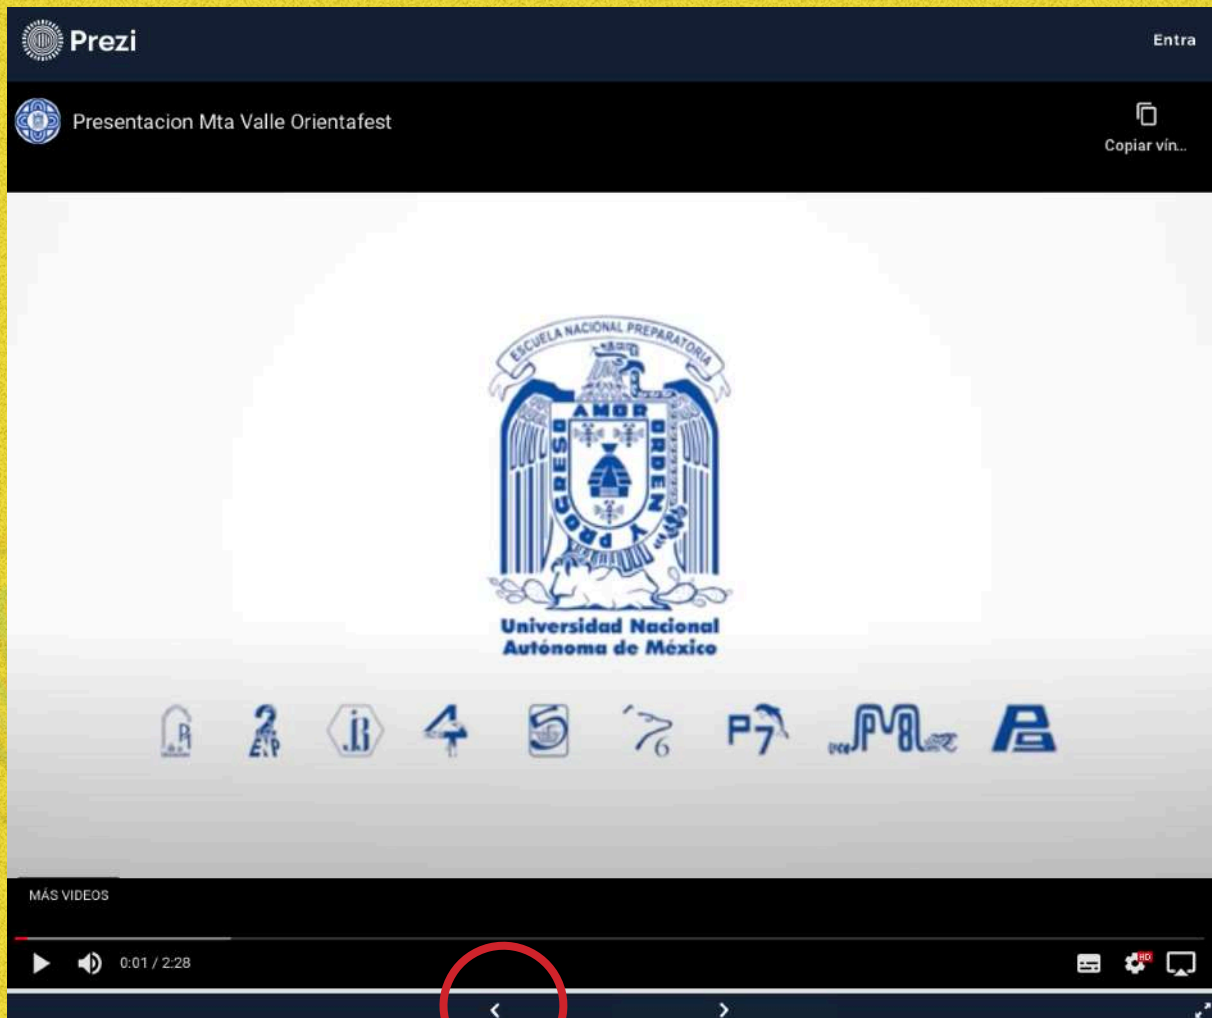

9. Hay una excepción en donde desaparecen los iconos emergentes, que es cuando se está reproduciendo un video, en ese caso tendrás que regresar un nivel con las flechas de navegación que aparecen abajo. En todos los demás casos tendrás disponibles los iconos.

10. Esperamos que este recurso sea de gran utilidad.